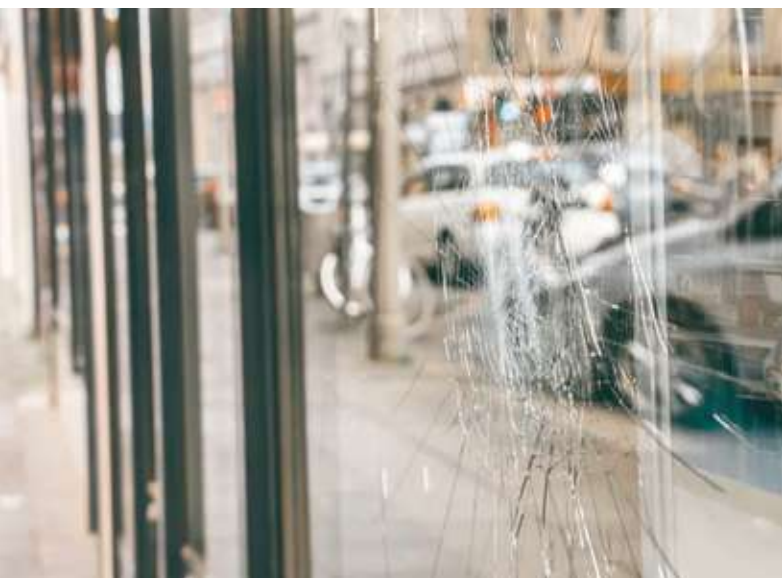

# Film e Pellicole professionali

in grado di stravolgere la funzionalità e l'estetica dei vostri vetri, senza interventi strutturali invasivi.

Sia a casa che in azienda è essenziale offrire una sicurezza ottimale per evitare le intrusioni. Poiché sfortunatamente si tratta del bersaglio preferito di scassinatori e vandali.

I nostri diversi tipi di pellicole si adattano a qualsiasi superficie vetrata e possono offrire anche altri vantaggi, come evitare le graffiature o proteggere contro i graffiti.

## PRIVACY

Oscurano, filtrano o schermano totalmente la visibilità attraverso una vetrata.

Ideali per delimitare postazioni lavoro in contesti open-space, vetrate esterne a vista, porte a vetri, balconate e ambienti domestici in genere.